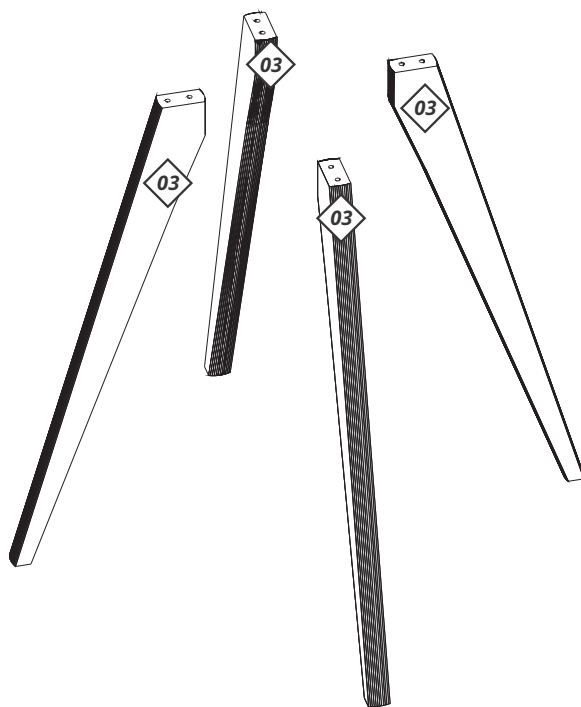

# MESA LATERAL CLASSIC REDONDA

Para assistência técnica, entre em contato com a loja onde adquiriu este móvel.  
Para obtener asistencia técnica, pongase en contacto con la tienda donde compró el móvil.  
For technical assistance, contact the store where you purchased this mobile.

## ESQUEMA DE MONTAGEM / ESQUEMA DE MONTAJE / ASSEMBLY INSTRUCTIONS

## ACESSÓRIOS / ACESORIOS / ACCESSORIES

A - 02x

Cavilha Plást. 6x30

B - 08x

Paraf. 5x50 SB

C - 08x

Paraf. 4x30 FL

D - 04x

## IDENTIFICAÇÃO DAS PEÇAS / IDENTIFICACIÓN DELAS PIEZAS / PIECES IDENTIFICATION

PORTUGUÊS	ESPAÑOL	ENGLISH	DIM. (mm)
01- Tampo	01- Cubierta	01- Top	01- 600 x 600 x 25
02- Base	02- Base	02- Base	02- 258 x 258 x 15
03- Pé Mad.	03- Pie Mad.	03- Wodden Foot	03- 650 x 70 x 25